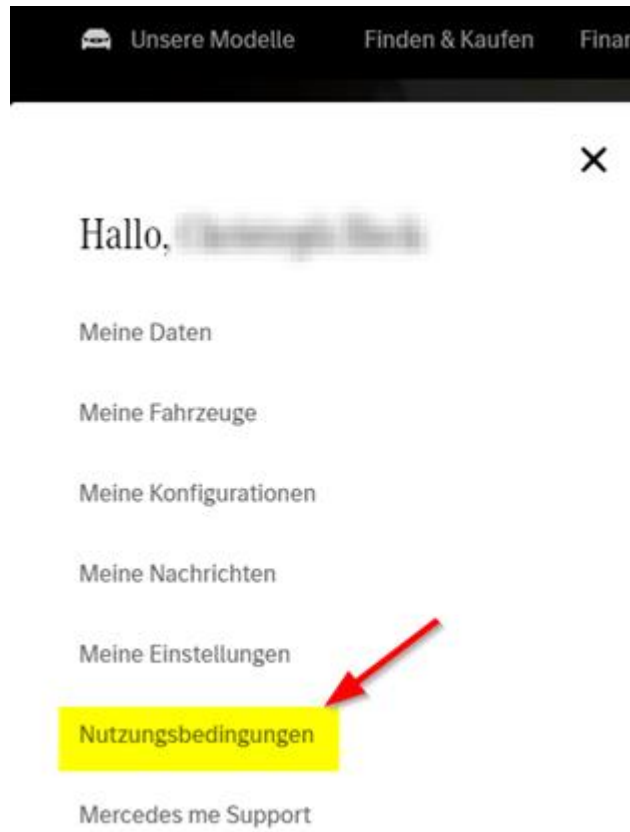

Es öffnet sich ein kleines Fenster auf der linken Seite, hier klicken Sie auf „**Nutzungsbedingungen**“:

Setzen Sie jetzt die **Haken** um die Nutzungsbedingungen zu akzeptieren.

Detaillierte Informationen erhalten Sie jeweils mit „**Klick**“ auf die blauen Links unter den Bedingungen. Danach unbedingt noch auf „**Speichern**“ klicken und schon haben Sie es geschafft!

Viel Spaß mit den Mercedes me connect Diensten!